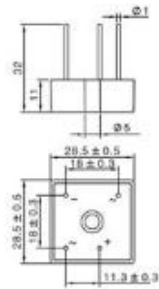

单相整流桥KBPC5010W

KBPC5010W

Type	V _{RRM}	I _O	@T	I _{FSM}
	V	A	°C	A
KBPC1502W	200	15	55	180
KBPC1506W	600	15	55	180
KBPC1510W	1000	15	55	180
KBPC2502W	200	25	55	300
KBPC2506W	600	25	55	300
KBPC2510W	1000	25	55	300
KBPC3502W	200	35	55	400
KBPC3506W	600	35	55	400
KBPC3510W	1000	35	55	400
KBPC5002W	200	50	55	500
KBPC5006W	600	50	55	500
KBPC5010W	1000	50	55	500